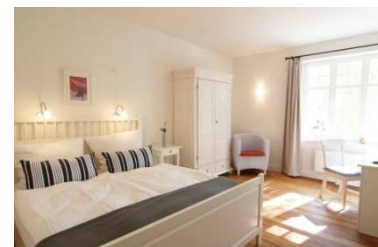

Alle Angaben zu den Hotels und Preisen sind ohne Gewähr!